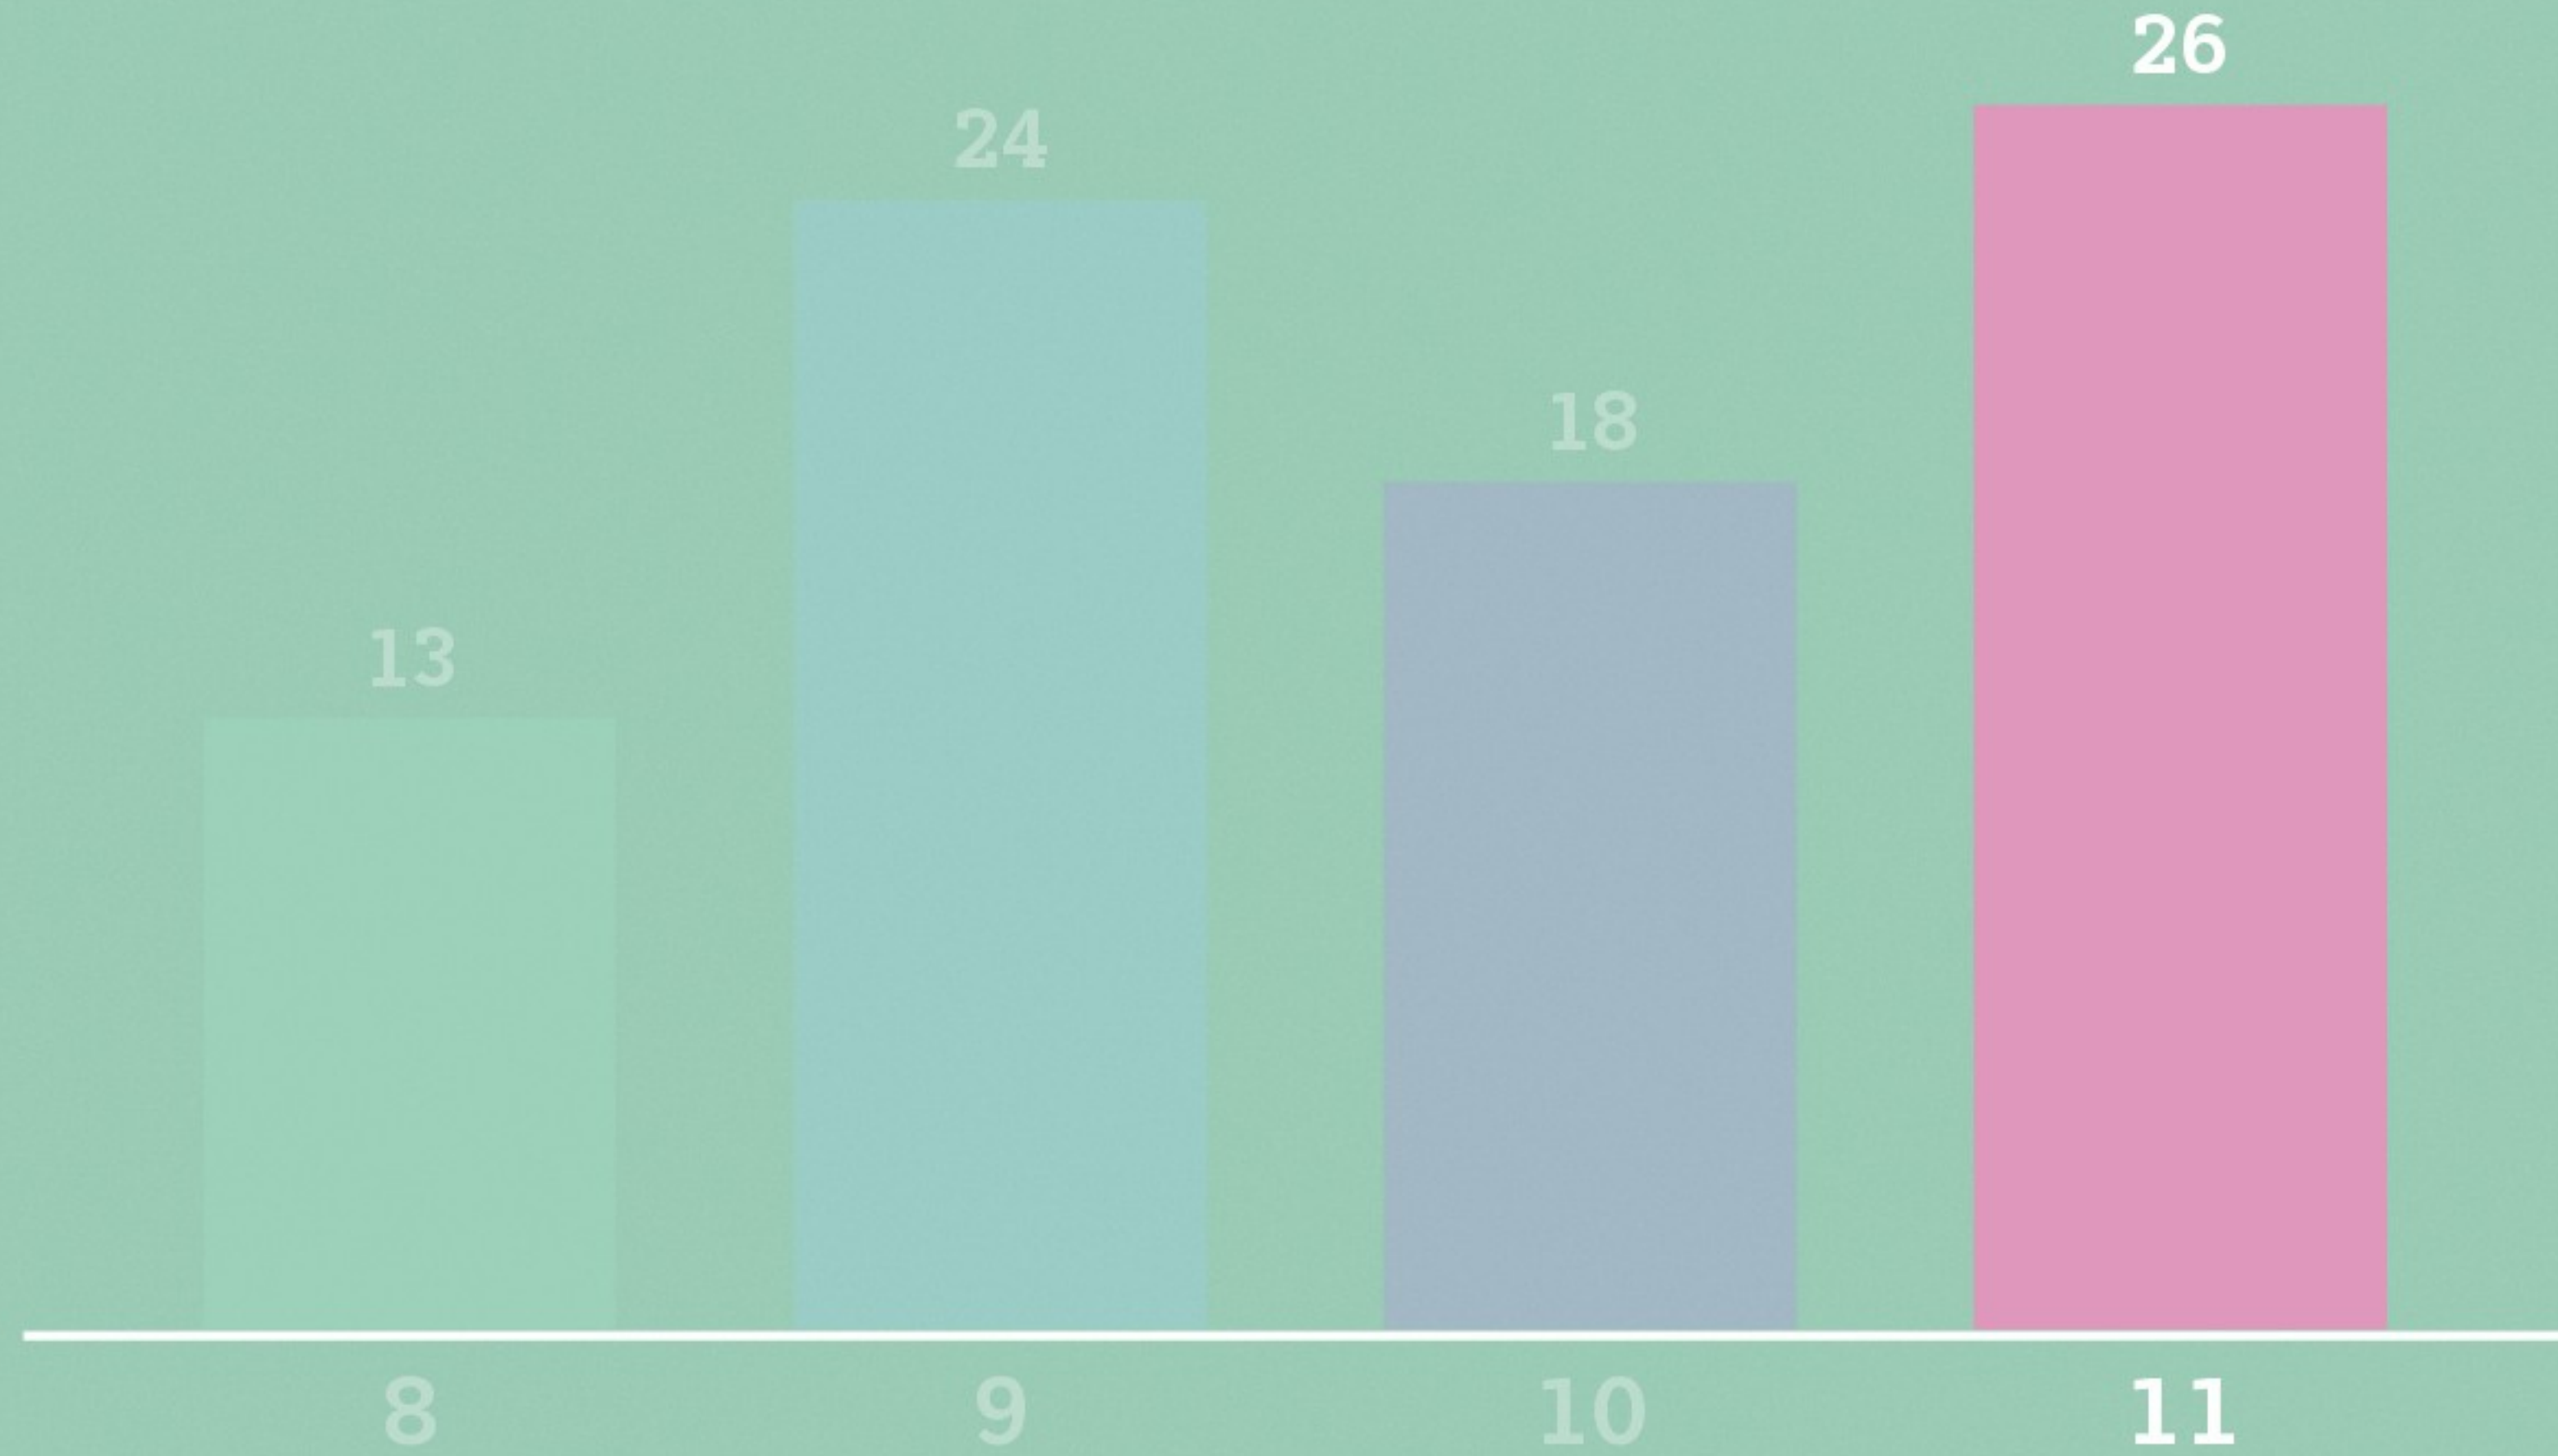

Hoeveel GR'en zijn er in regio Rivierenland?

De GR'en in Rivierenland

1. Avri
2. Werkzaak Rivierenland
3. Belastingssamenwerking Rivierenland (BSR)
4. Regio Rivierenland
5. Uitvoeringsorganisatie Breedbandnetwerk Rivierenland (UBR)
6. Omgevingsdienst Rivierenland (ODR)
7. Gemeentelijke Gezondheidsdienst (GGD)
8. Regionaal Archief Rivierenland (RAR)
9. Veiligheidsregio Gelderland-Zuid (VRGZ)
10. Bedrijfsvoeringseenheid Bommelerwaard (BVEB)
11. Bedrijfsvoeringsorganisatie West Betuwe (BVOWB)