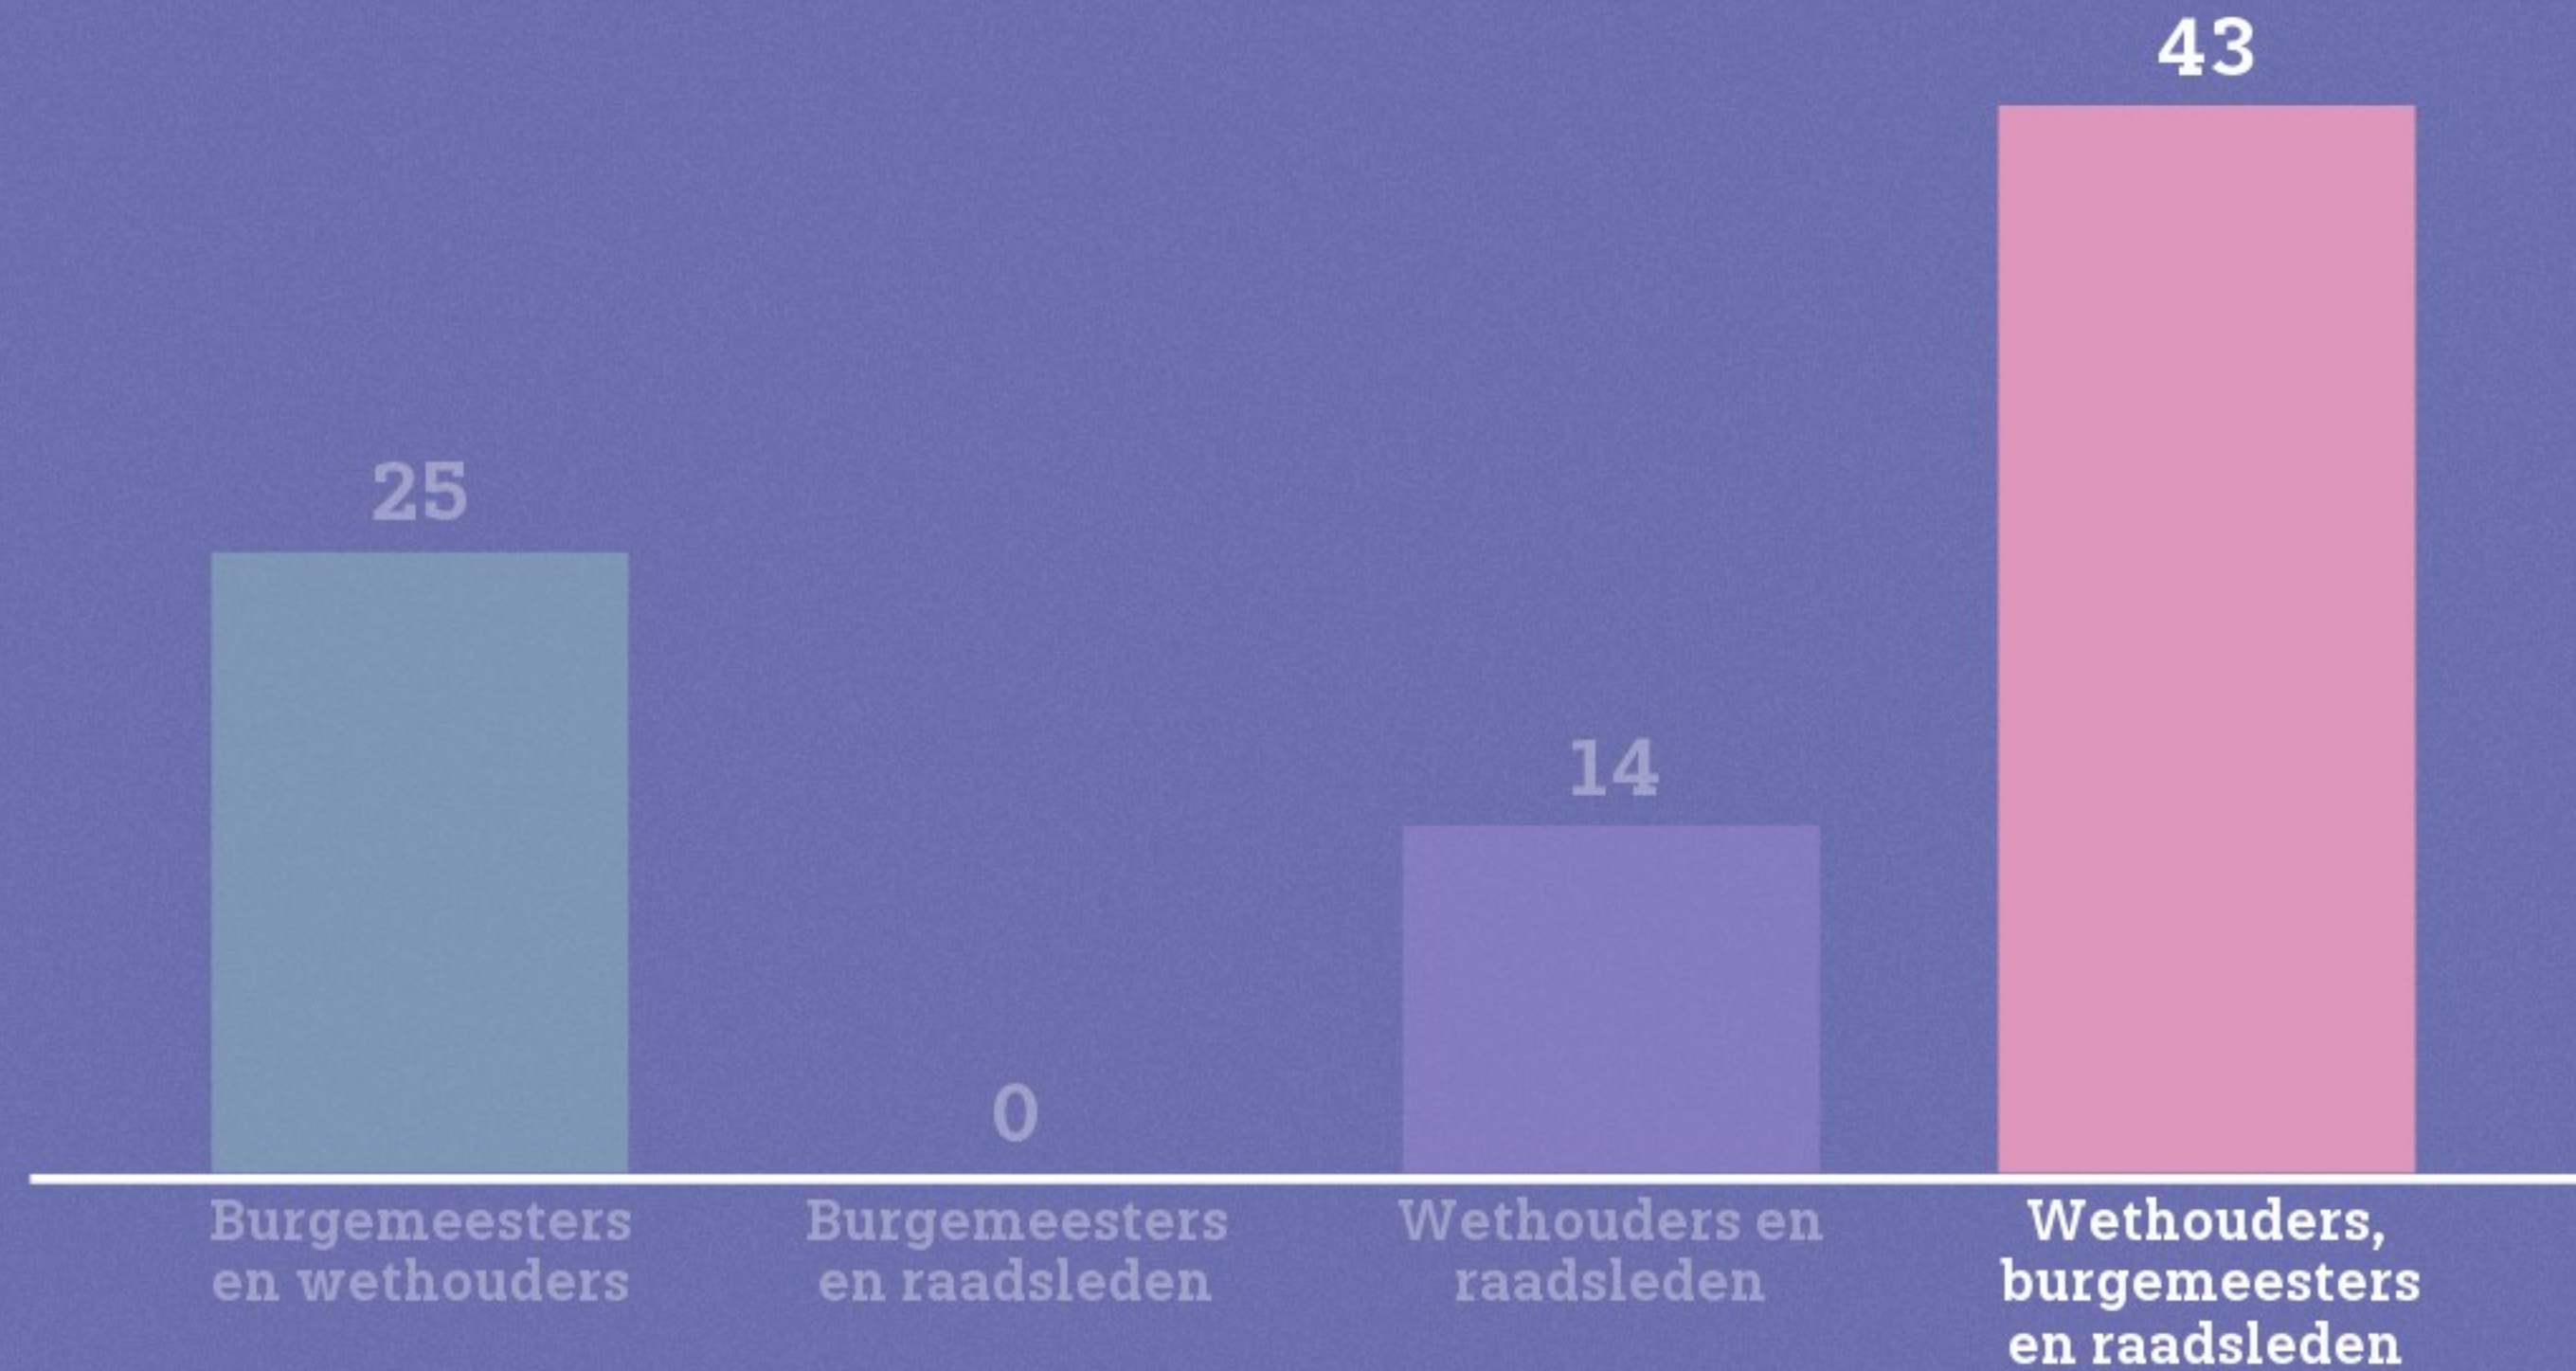

Wie kunnen vertegenwoordigt zijn in het bestuur van een GR?