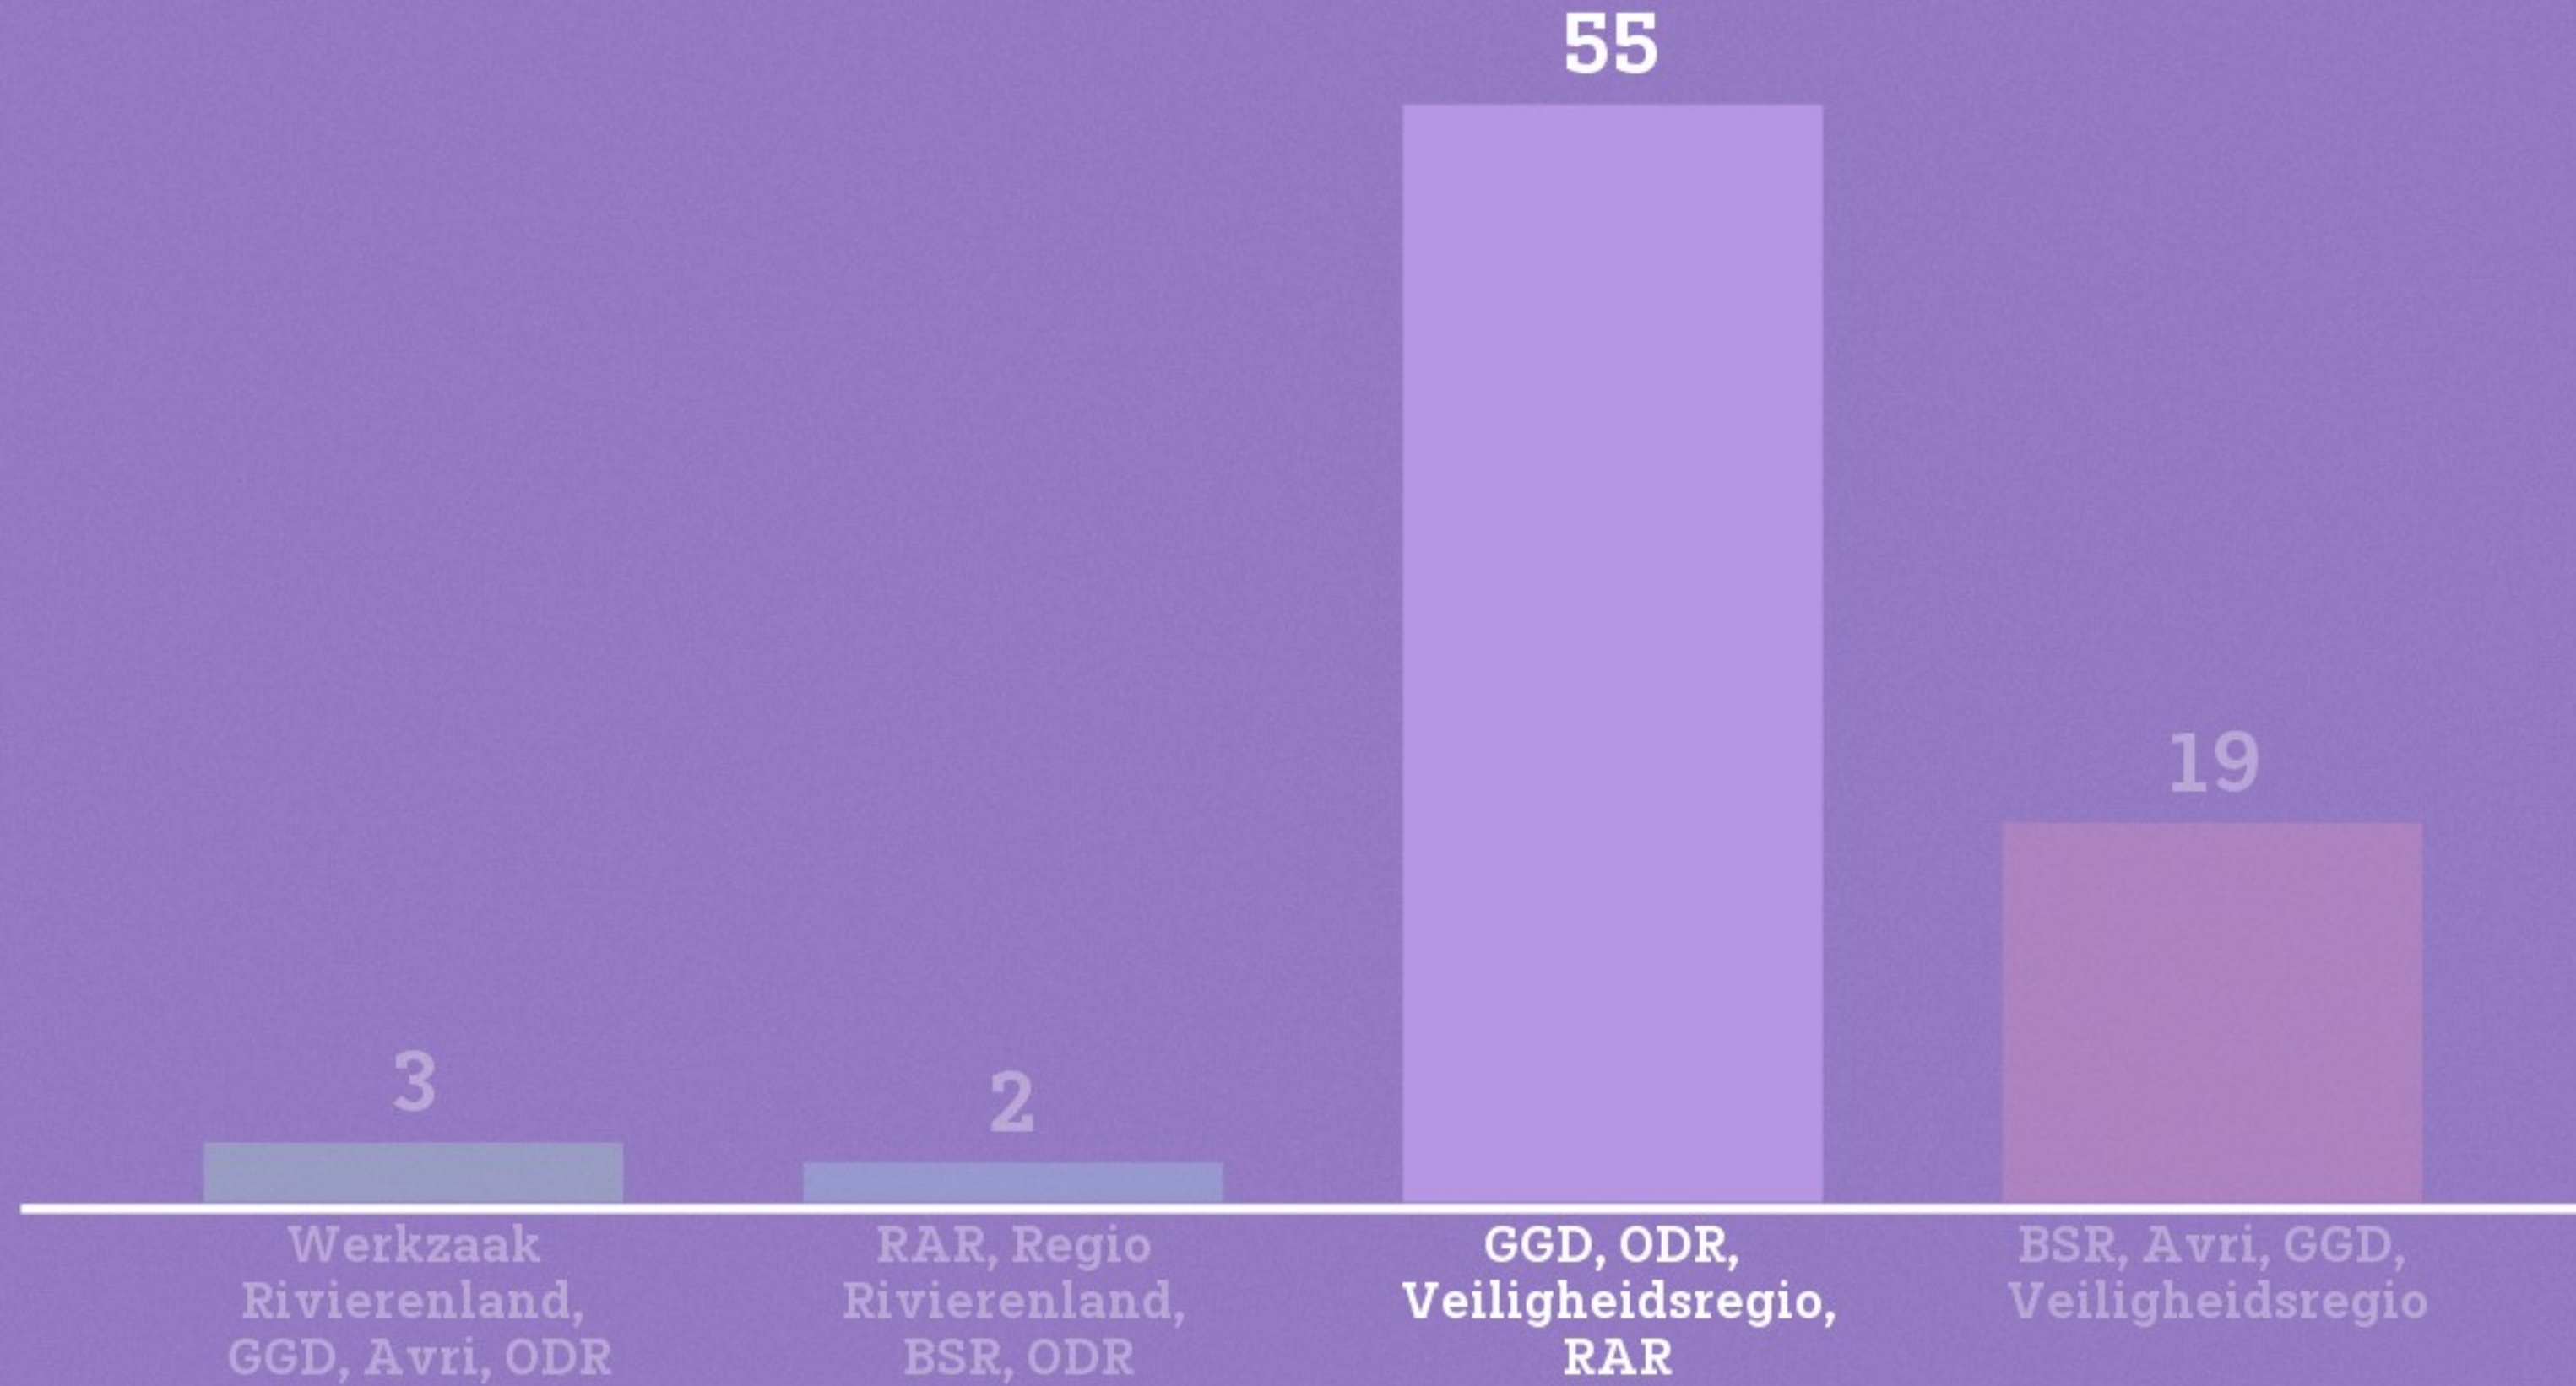

Hoeveel GR'en zijn er in regio Rivierenland?

De GR'en in Rivierenland

1. Avri
2. Werkzaak Rivierenland
3. Belastingssamenwerking Rivierenland (BSR)
4. Regio Rivierenland
5. Uitvoeringsorganisatie Breedbandnetwerk Rivierenland (UBR)
6. Omgevingsdienst Rivierenland (ODR)
7. Gemeentelijke Gezondheidsdienst (GGD)
8. Regionaal Archief Rivierenland (RAR)
9. Veiligheidsregio Gelderland-Zuid (VRGZ)
10. Bedrijfsvoeringseenheid Bommelerwaard (BVEB)
11. Bedrijfsvoeringsorganisatie West Betuwe (BVOWB)

Welke GR'en zijn wettelijk verplicht?

Wat is de kracht van GR'en?

Wie kunnen vertegenwoordigt zijn in het bestuur van een GR?

Binnen een GR werken alleen gemeenten samen

Welke GR is het meest recent opgericht?